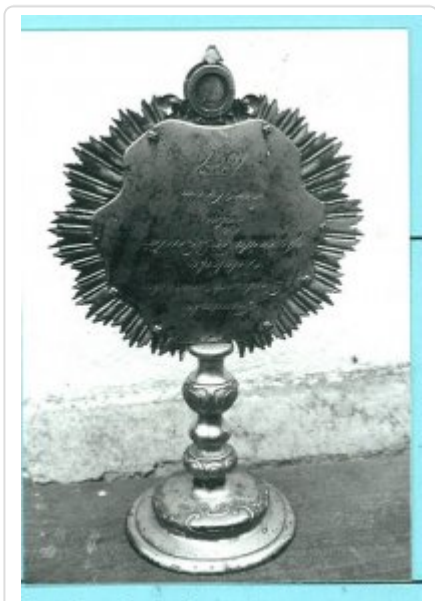

KOMENDA POWIATOWA POLICJI W RADOMSKU

<http://www.radomsko.policja.gov.pl/era/kryminalne/poszukiwane-przedmio/26432,Kradziez-przedmiotow-zabytkowych-z-Koscioła-Parafialnego-w-Zytnie.html>
2020-10-01, 09:04

KRADZIEŻ PRZEDMIOTÓW ZABYTKOWYCH Z KOŚCIOŁA PARAFIALNEGO W ŻYTNIE

Komenda Powiatowa Policji w radomsku prowadzi dochodzenie w sprawie kradzieży zabytkowych przedmiotów z Kościoła parafialnego w Żytnie. W wyniku przestępstwa utracone zostały zabytki w postaci: osiemnastowiecznego konfesjonau barokowego z obrazem Św. Hieronima, dziewiętnastowiecznego neobarokowego kielicha wykonanego ze złoczonego srebra, dziewiętnastowiecznego neobarokowego srebrnego relikwiarza oraz dwóch sztuk klasycystycznych cynowych lichtarzy. W związku z powyższym Wydział Dochodzeniowo - Śledczy Komendy Powiatowej Policji w Radomsku zwraca się z prośbą do wszystkich osób posiadających wiedzę, co do miejsca ukrycia skradzionych przedmiotów o kontakt z Komendą Powiatową Policji w Radomsku tel. 44 685-28-83 lub 44 685-28-84.