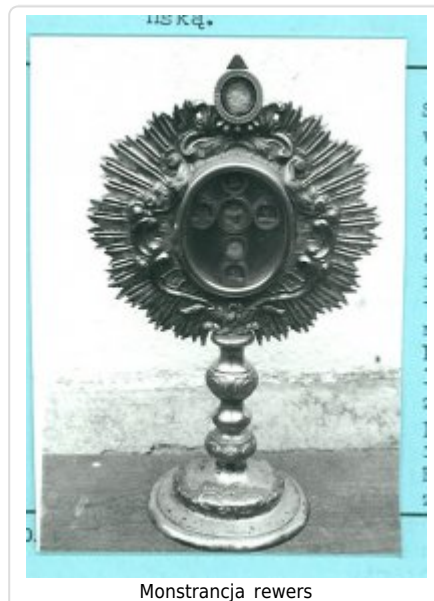

Monstrancja rewers